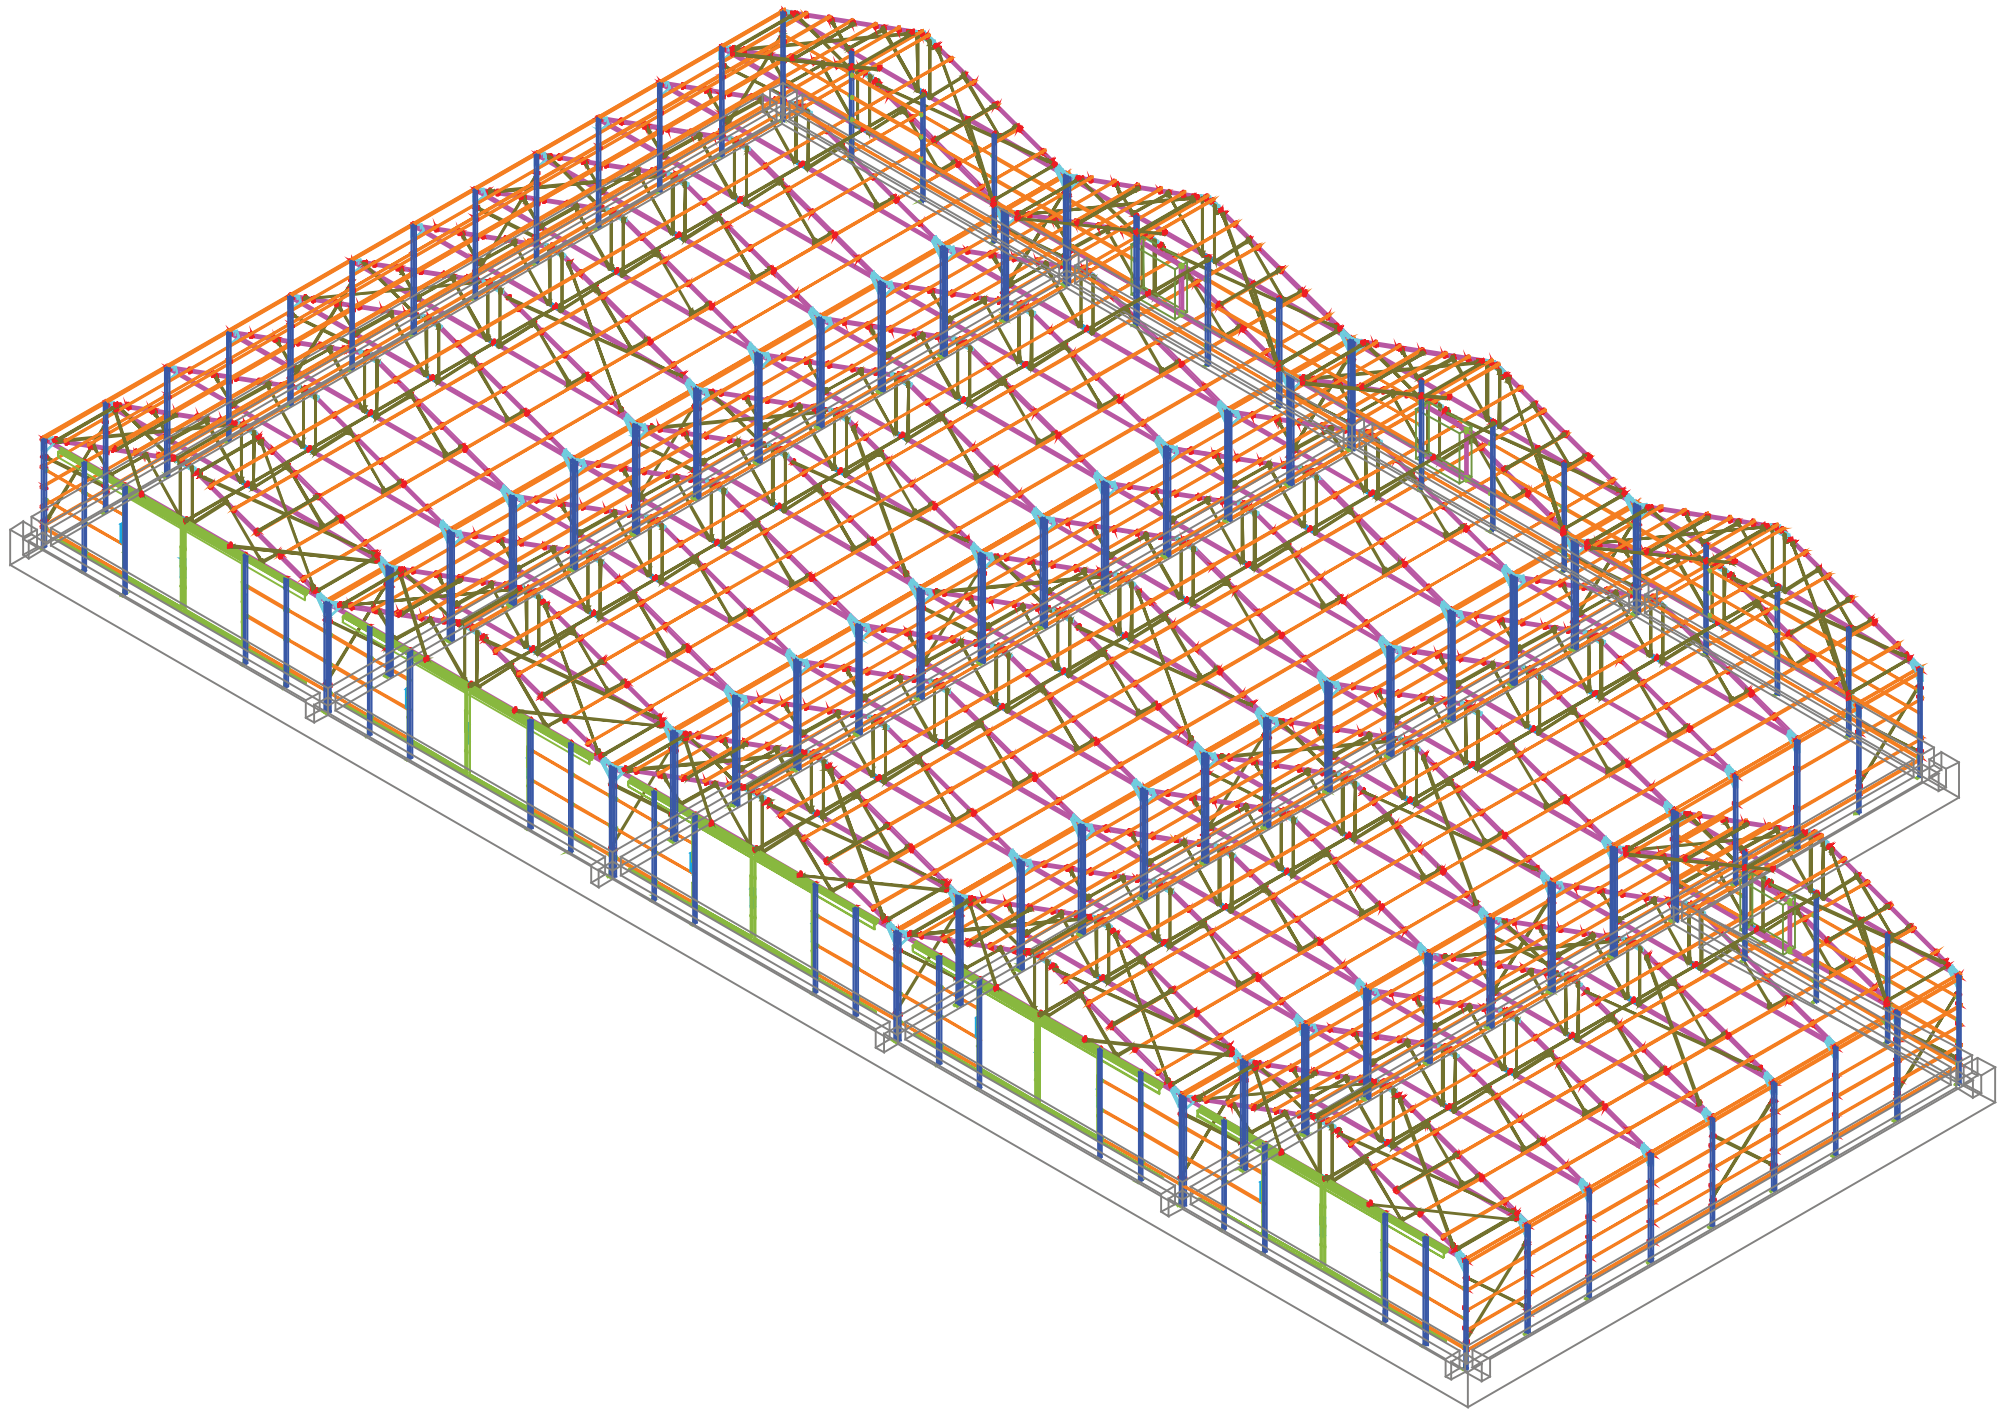

Gewächshaus "ADOUR"

Maximale Größen

| Höchstbreite B | HST | HP | HT |
|----------------|------------|-----------|------------|
| Max. 13m | Max. 4,50m | Max. 4,50 | Max. 6,86m |

Copyright CASADO sarl

WANDERTUNNEL FOLIENHÄUSER

MEDIMULTI

ADOUR

WANDERTUNNEL

MINIMULTI

DOUVAL