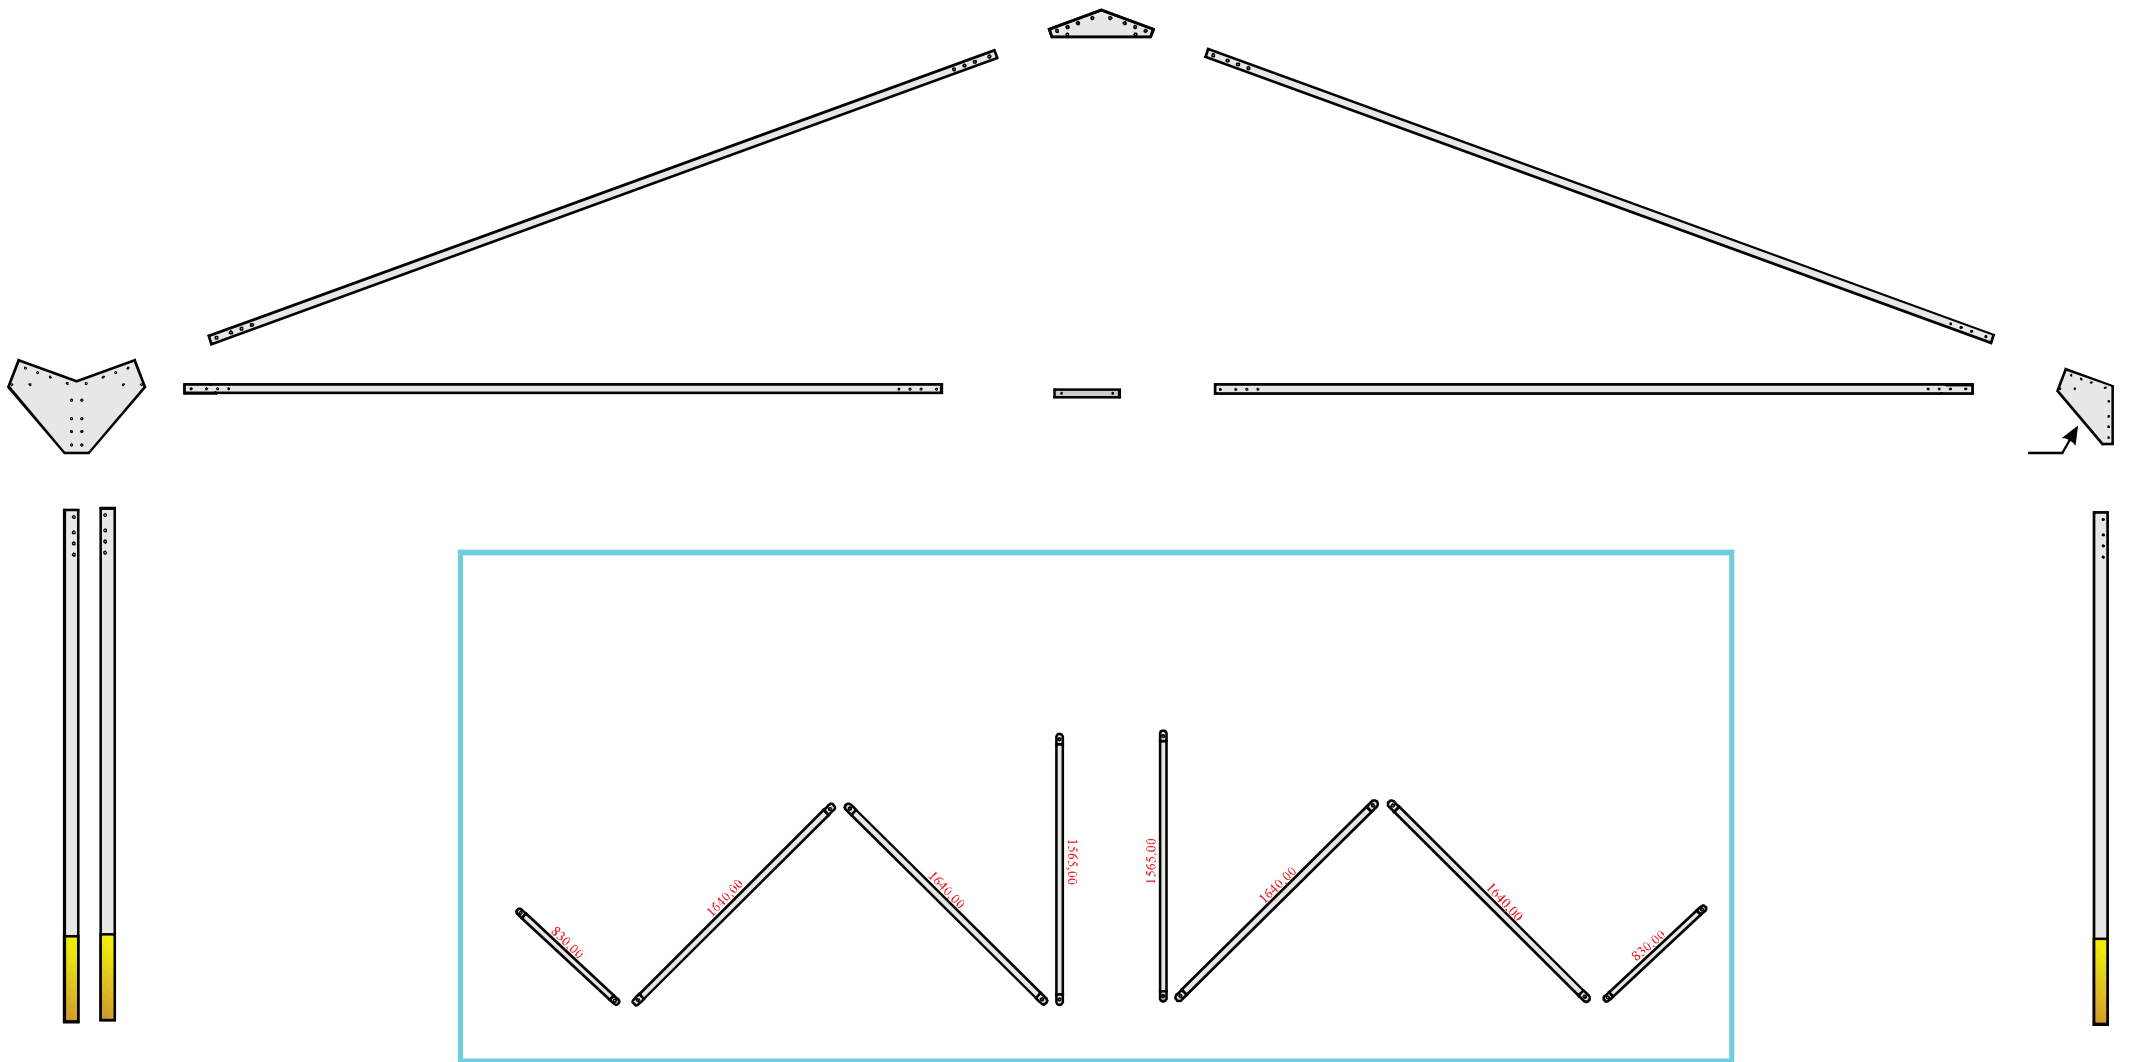

Gewächshaus "ADOUR"

Maximale Größen

| Höchstbreite B | HST | HP | HT |
|----------------|------------|-----------|------------|
| Max. 13m | Max. 4,50m | Max. 4,50 | Max. 6,86m |

Copyright CASADO sarl

WANDERTUNNEL FOLIENHÄUSER

MEDIMULTI

ADOUR

WANDERTUNNEL

MINIMULTI

DOUVAL