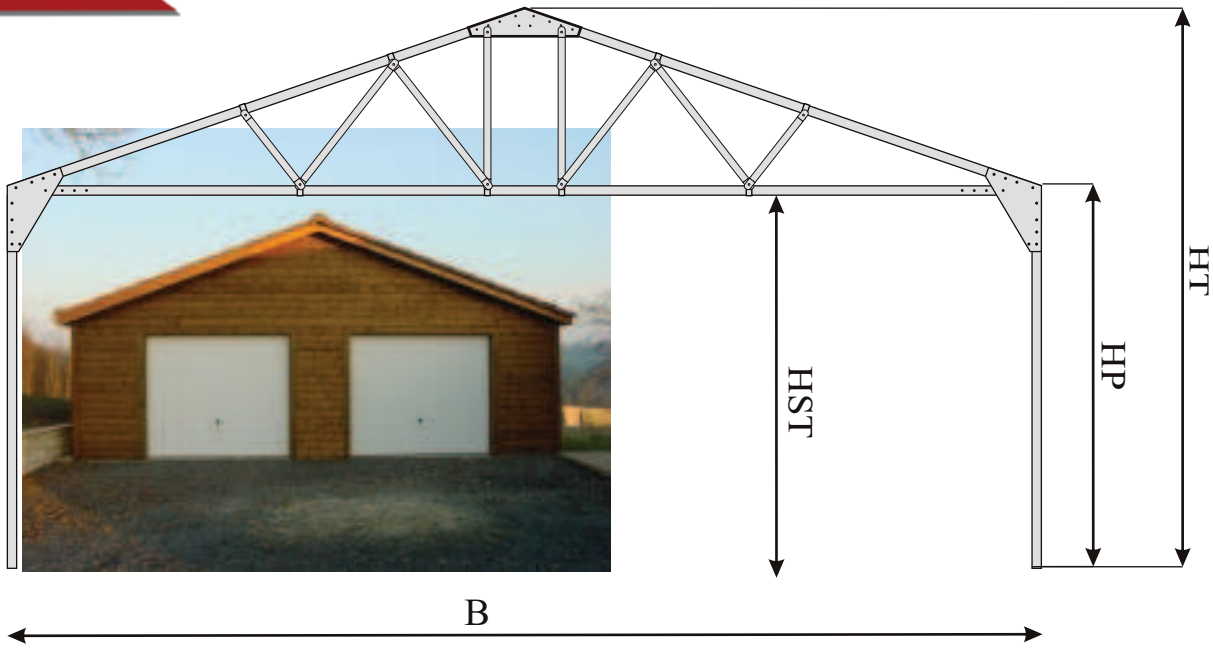

Gewächshaus "ADOUR"

Maximale Größen

| Höchstbreite B | HST | HP | HT |
|----------------|------------|-----------|------------|
| Max. 13m | Max. 4,50m | Max. 4,50 | Max. 6,86m |

Copyright CASADO sarl

WANDERTUNNEL FOLIENHÄUSER

MEDIMULTI

ADOUR

WANDERTUNNEL

MINIMULTI

DOUVAL