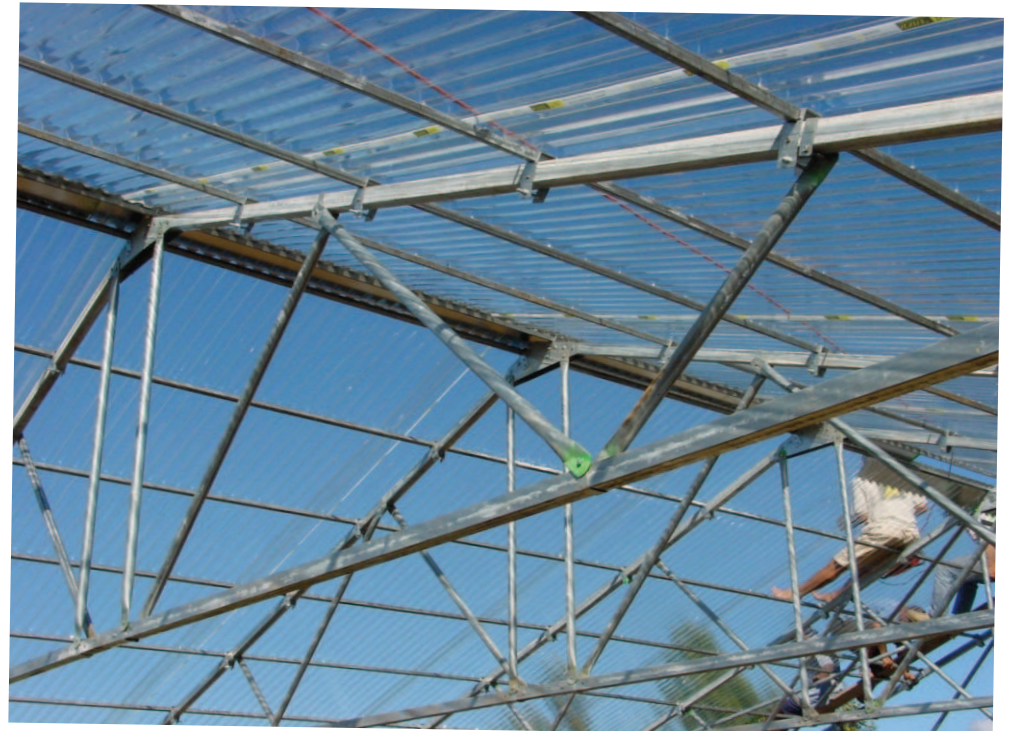

Gewächshaus "ADOUR"

Maximale Größen

| Höchstbreite B | HST | HP | HT |
|----------------|------------|-----------|------------|
| Max. 13m | Max. 4,50m | Max. 4,50 | Max. 6,86m |

Copyright CASADO sarl

WANDERTUNNEL FOLIENHÄUSER

MEDIMULTI

ADOUR

WANDERTUNNEL

MINIMULTI

DOUVAL