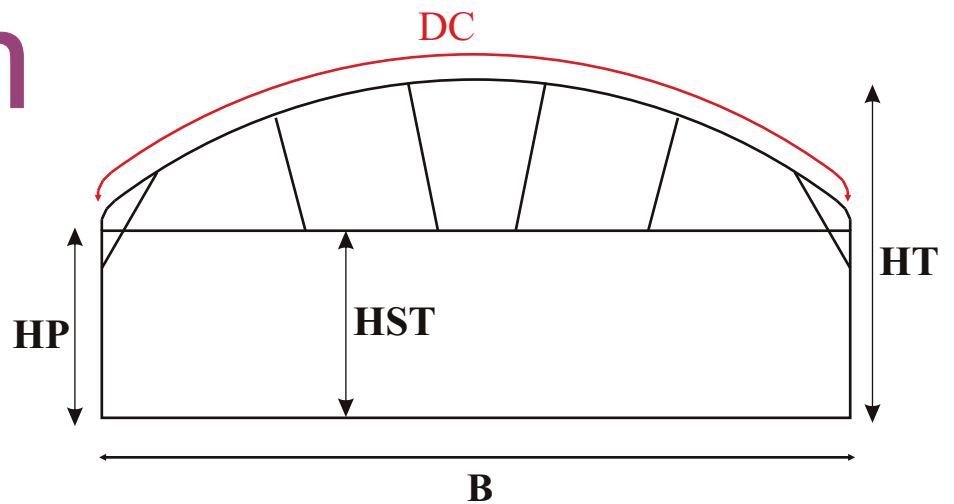

Folienhaus "DOUVAL"

Alle "DOUVAL"- Häuser können als Mehrfachanlage aufgestellt werden

B	HST	HP	HT	Gesamtlänge HP+DC	Bogenlänge DC
8,00m	2,50m	2,50m	4,08m	13.97m	8,97m
8,00m	3,00m	3,00m	4,58m	14.97m	8,97m

9,00m

B	HST	HP (Träger)	HT	Gesamtlänge HP+DC	Bogenlänge DC
9,00m	2,50m	2,50m	3,85m	15.17m	10.17m
9,00m	3,00m	3,00m	4,35m	16.17m	10.17m

Folienhaus "DOUVAL"

Alle "DOUVAL"- Häuser können als Mehrfachanlage aufgestellt werden