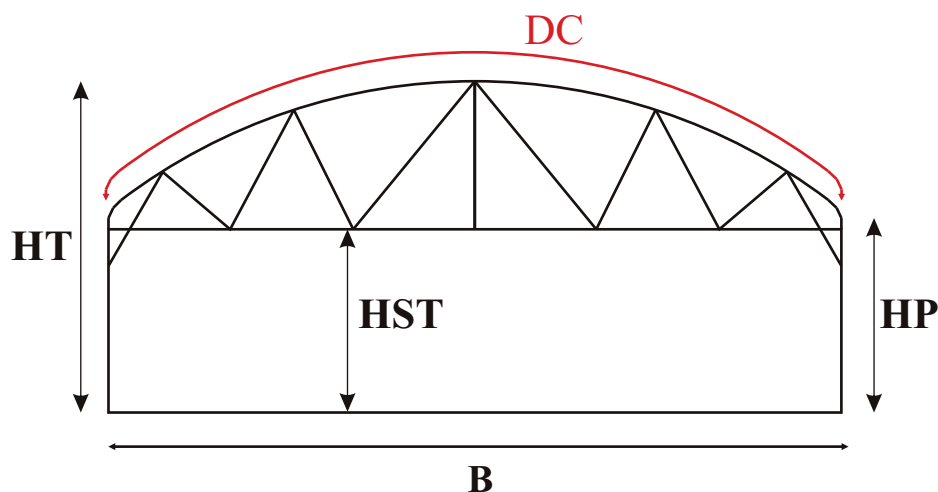

B	HST	HP (Träger)	HT	Gesamtlänge HP+DC	Bogenlänge DC
13,00m	2,50m	2,50m	4,66m	19,36m	14,36m
13,00m	3,00m	3,00m	5,16m	20,36m	14,36m