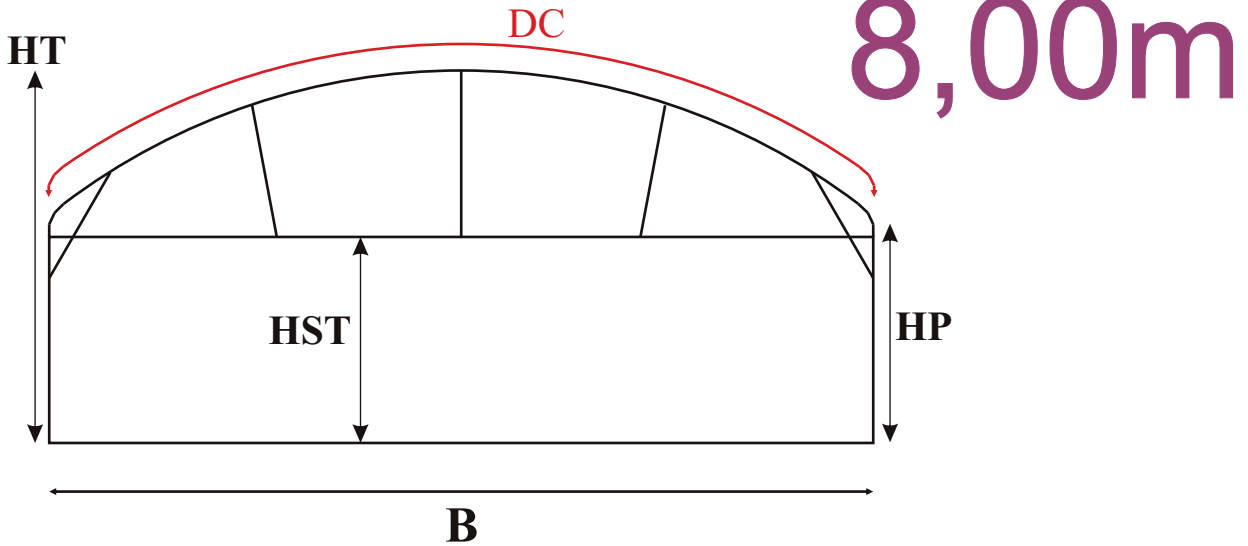

Folienhaus "DOUVAL"

Alle "DOUVAL"- Häuser können als Mehrfachanlage aufgestellt werden

B	HST	HP	HT	Gesamtlänge HP+DC	Bogenlänge DC
8,00m	2,50m	2,50m	4,08m	13.97m	8,97m
8,00m	3,00m	3,00m	4,58m	14.97m	8,97m

9,00m

B	HST	HP (Träger)	HT	Gesamtlänge HP+DC	Bogenlänge DC
9,00m	2,50m	2,50m	3,85m	15.17m	10.17m
9,00m	3,00m	3,00m	4,35m	16.17m	10.17m

Folienhaus "DOUVAL"

Alle "DOUVAL"- Häuser können als Mehrfachanlage aufgestellt werden