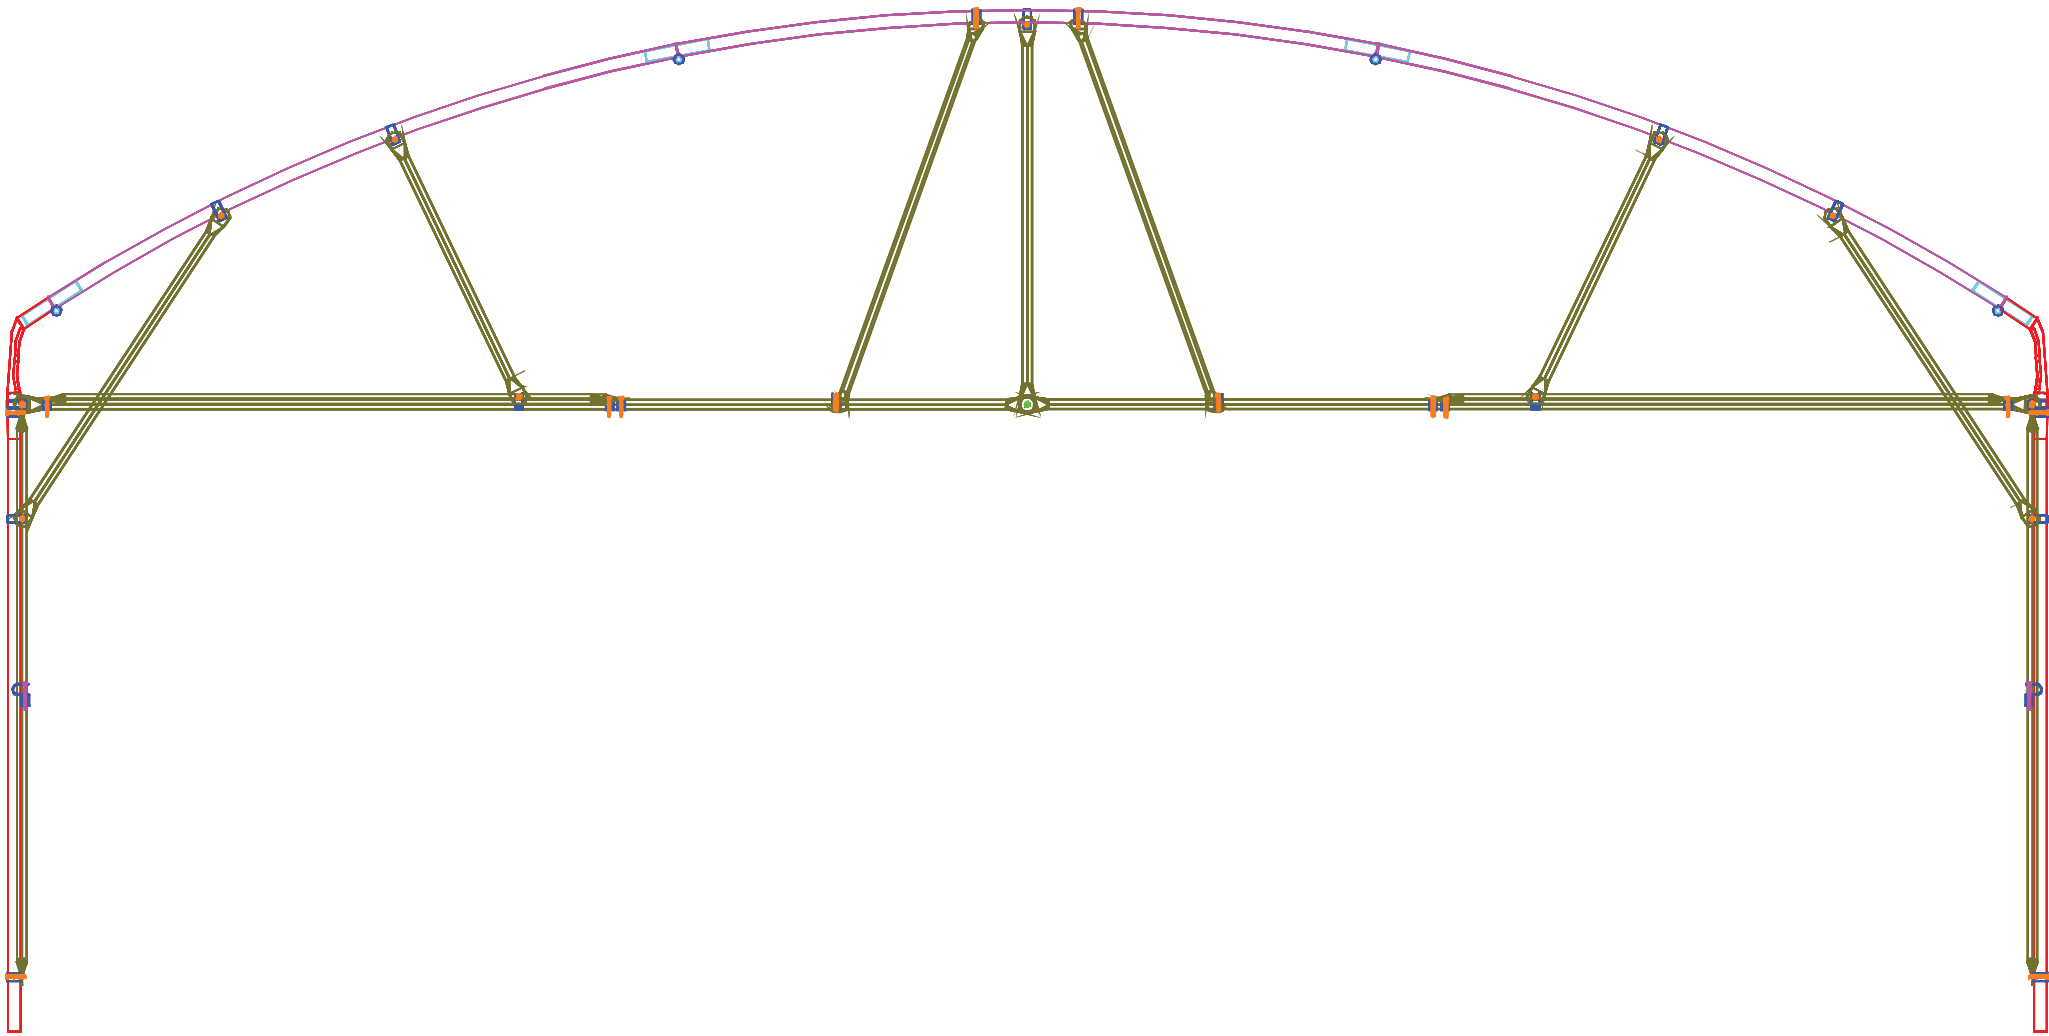

Folienhaus "DOUVAL"

Alle "DOUVAL"- Häuser können als Mehrfachanlage aufgestellt werden

B	HST	HP	HT	Gesamtlänge HP+DC	Bogenlänge DC
8,00m	2,50m	2,50m	4,08m	13.97m	8,97m
8,00m	3,00m	3,00m	4,58m	14.97m	8,97m

9,00m

B	HST	HP (Träger)	HT	Gesamtlänge HP+DC	Bogenlänge DC
9,00m	2,50m	2,50m	3,85m	15.17m	10.17m
9,00m	3,00m	3,00m	4,35m	16.17m	10.17m

Folienhaus "DOUVAL"

Alle "DOUVAL"- Häuser können als Mehrfachanlage aufgestellt werden

10 m

B	HST	HP (Träger)	HT	Gesamtlänge HP+DC	Bogenlänge DC
10,00m	2,50m	2,50m	4,46m	16,28m	11,28m
10,00m	3,00m	3,00m	4,96m	17,28m	11,28m

13 m

B	HST	HP (Träger)	HT	Gesamtlänge HP+DC	Bogenlänge DC
13,00m	2,50m	2,50m	4,66m	19,36m	14,36m
13,00m	3,00m	3,00m	5,16m	20,36m	14,36m

WANDERTUNNEL FOLIENHÄUSER

MEDIMULTI

ADOUR

WANDERTUNNEL

MINIMULTI

DOUVAL