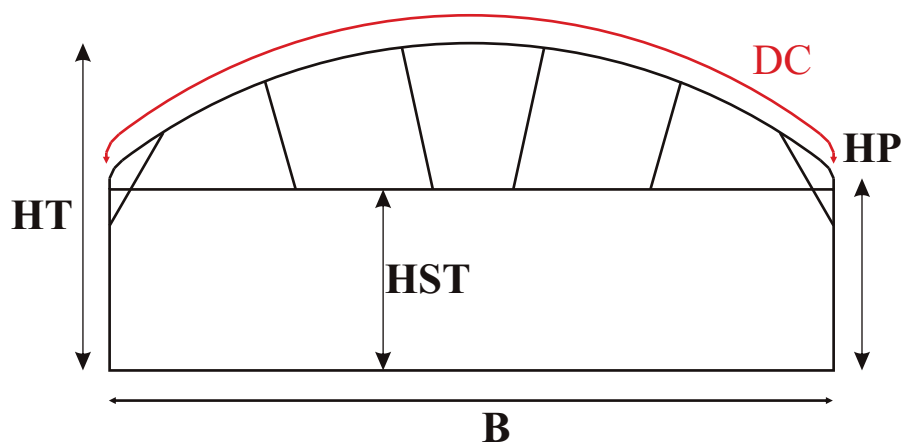

Folienhaus "DOUVAL"

Alle "DOUVAL"- Häuser können als Mehrfachanlage aufgestellt werden

B	HST	HP	HT	Gesamtlänge HP+DC	Bogenlänge DC
8,00m	2,50m	2,50m	4,08m	13.97m	8,97m
8,00m	3,00m	3,00m	4,58m	14.97m	8,97m

9,00m

B	HST	HP (Träger)	HT	Gesamtlänge HP+DC	Bogenlänge DC
9,00m	2,50m	2,50m	3,85m	15.17m	10.17m
9,00m	3,00m	3,00m	4,35m	16.17m	10.17m

Folienhaus "DOUVAL"

Alle "DOUVAL"- Häuser können als Mehrfachanlage aufgestellt werden

10 m

B	HST	HP (Träger)	HT	Gesamtlänge HP+DC	Bogenlänge DC
10,00m	2,50m	2,50m	4,46m	16,28m	11,28m
10,00m	3,00m	3,00m	4,96m	17,28m	11,28m

13 m

B	HST	HP (Träger)	HT	Gesamtlänge HP+DC	Bogenlänge DC
13,00m	2,50m	2,50m	4,66m	19,36m	14,36m
13,00m	3,00m	3,00m	5,16m	20,36m	14,36m