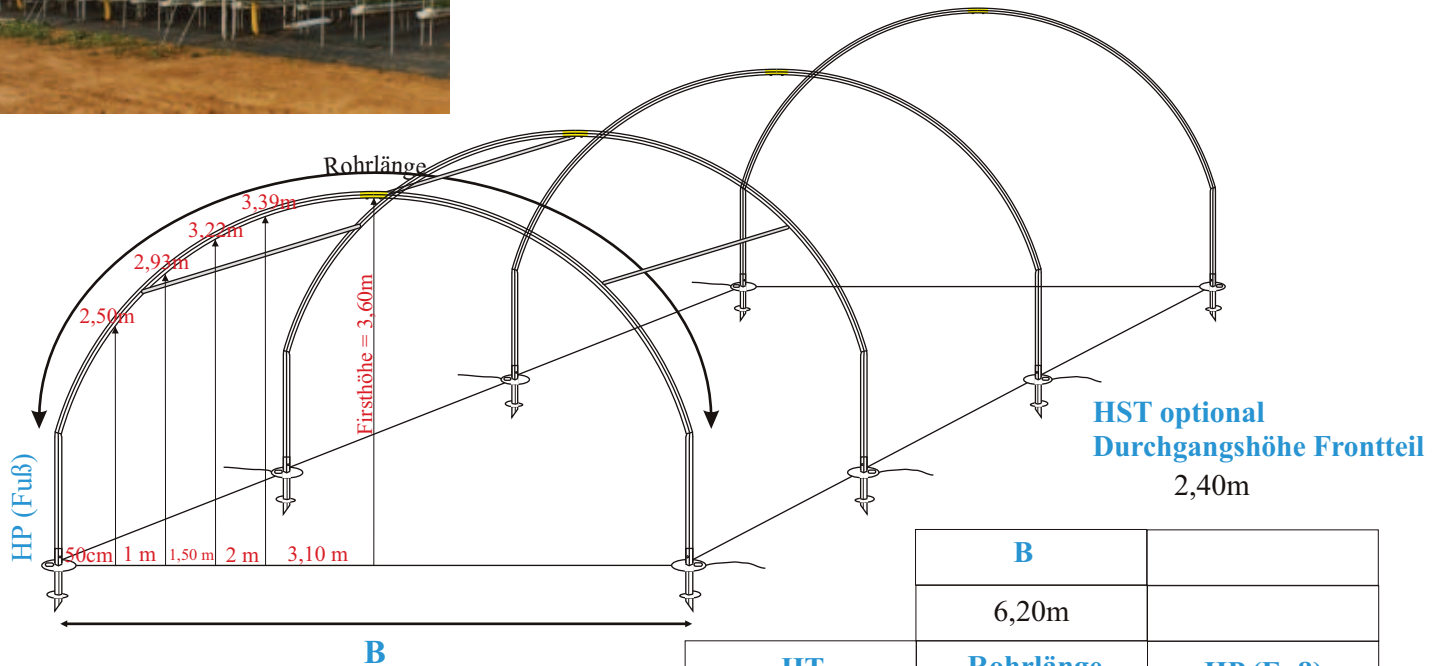

## 6,20m

### Optionen :

- Frontteile, Türen Klappen Seitenlüftung in verschiedenen Ausführungen möglich.
- Mehrfachtunnel (Multianlage) möglich

	<b>B</b>	
	6,20m	
<b>HT</b>	<b>Rohrlänge</b>	<b>HP (Fuß)</b>
3,60m	10,90m	1,20m

## 9,20m

B	HST	HP (Fuß)	HT	Rohrlänge
9,20m	2,50m	1,20m	3,70m	13,20m
9,20m	2,80m	1,50m	3,95m	13,80m
9,20m	3,30m	2,00m	4,50m	14,80m

**Optionen :**

- **Frontteile, Türen Klappen Seitenlüftung in verschiedenen Ausführungen möglich.**
- **Mehrfachtunnel (Multianlage) möglich**