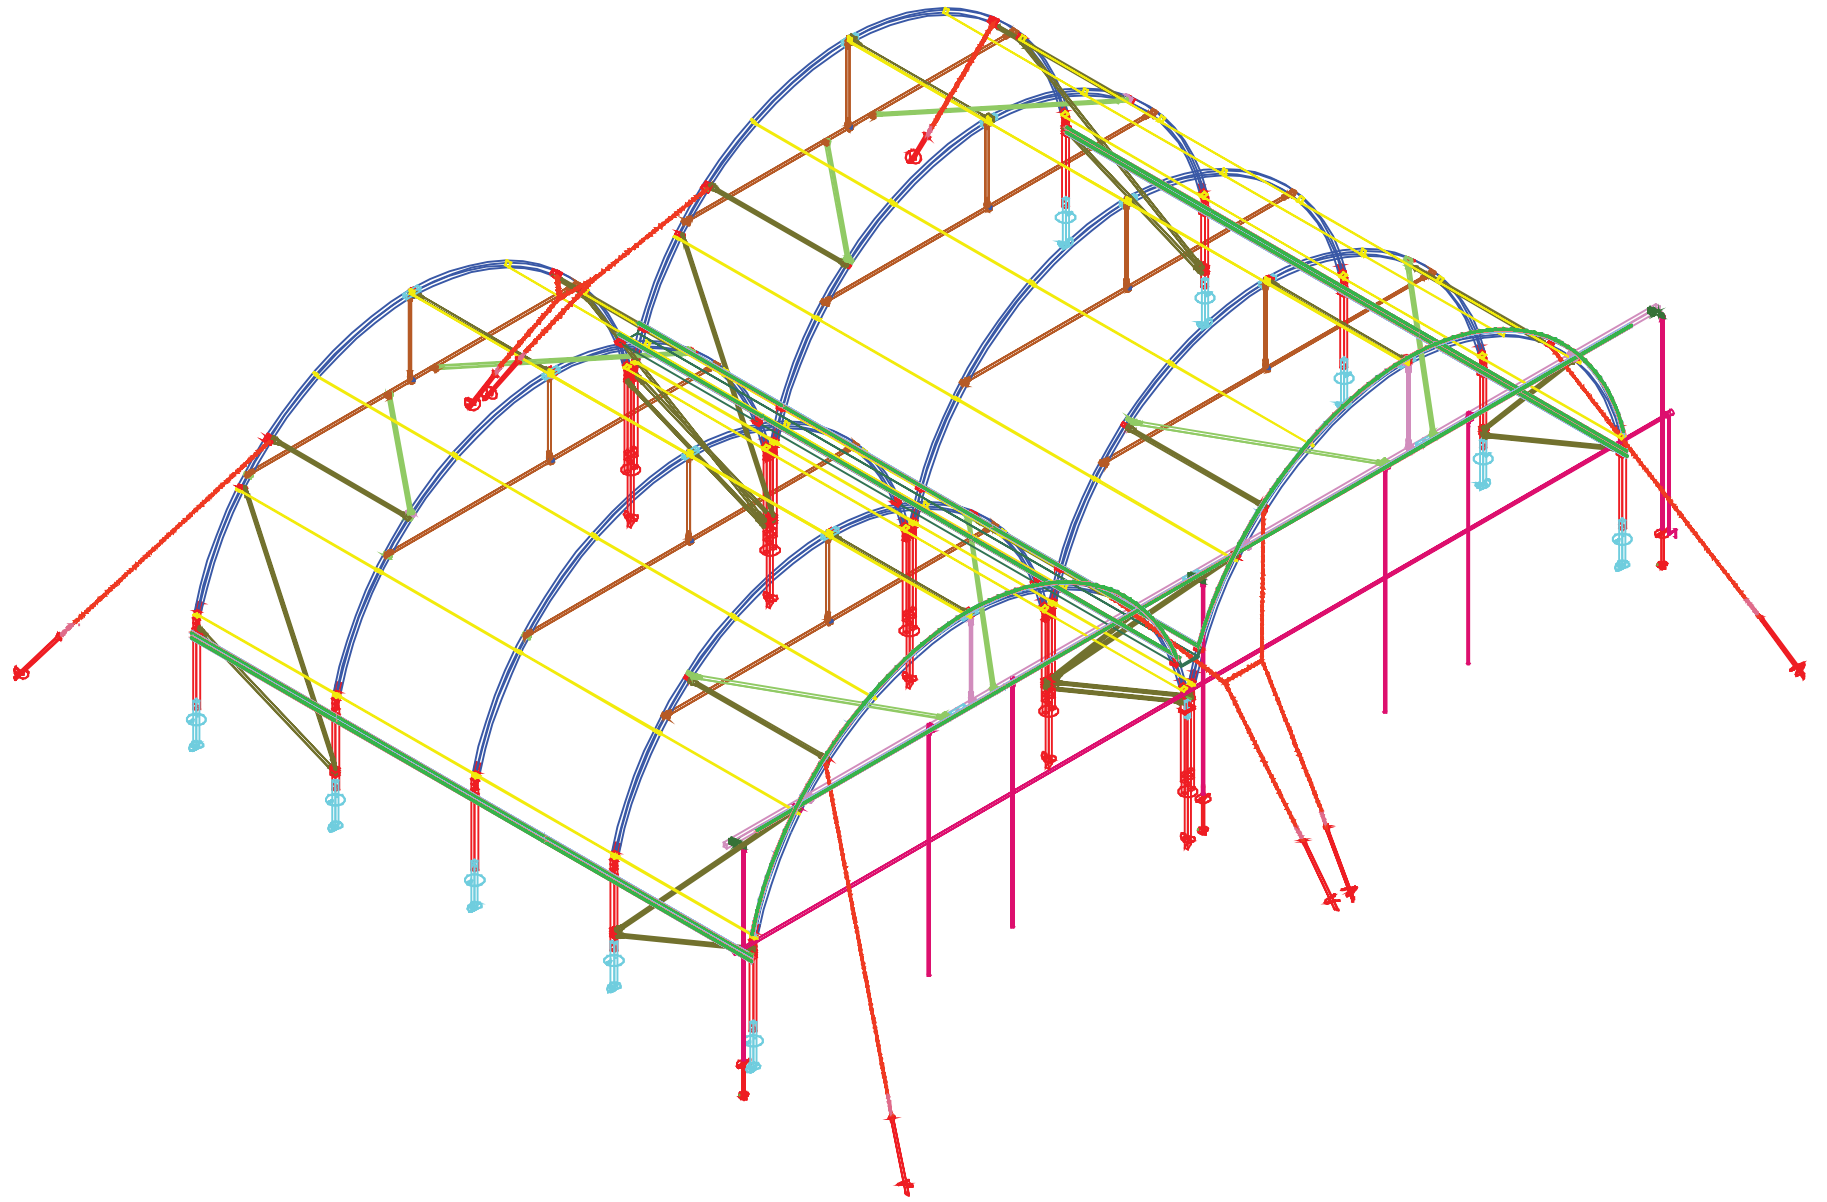

## 9,20m

B	HST	HP (Fuß)	HT	Rohrlänge
9,20m	2,50m	1,20m	3,70m	13,20m
9,20m	2,80m	1,50m	3,95m	13,80m
9,20m	3,30m	2,00m	4,50m	14,80m

**Optionen :**

- **Frontteile, Türen Klappen Seitenlüftung in verschiedenen Ausführungen möglich.**
- **Mehrfachtunnel (Multianlage) möglich**