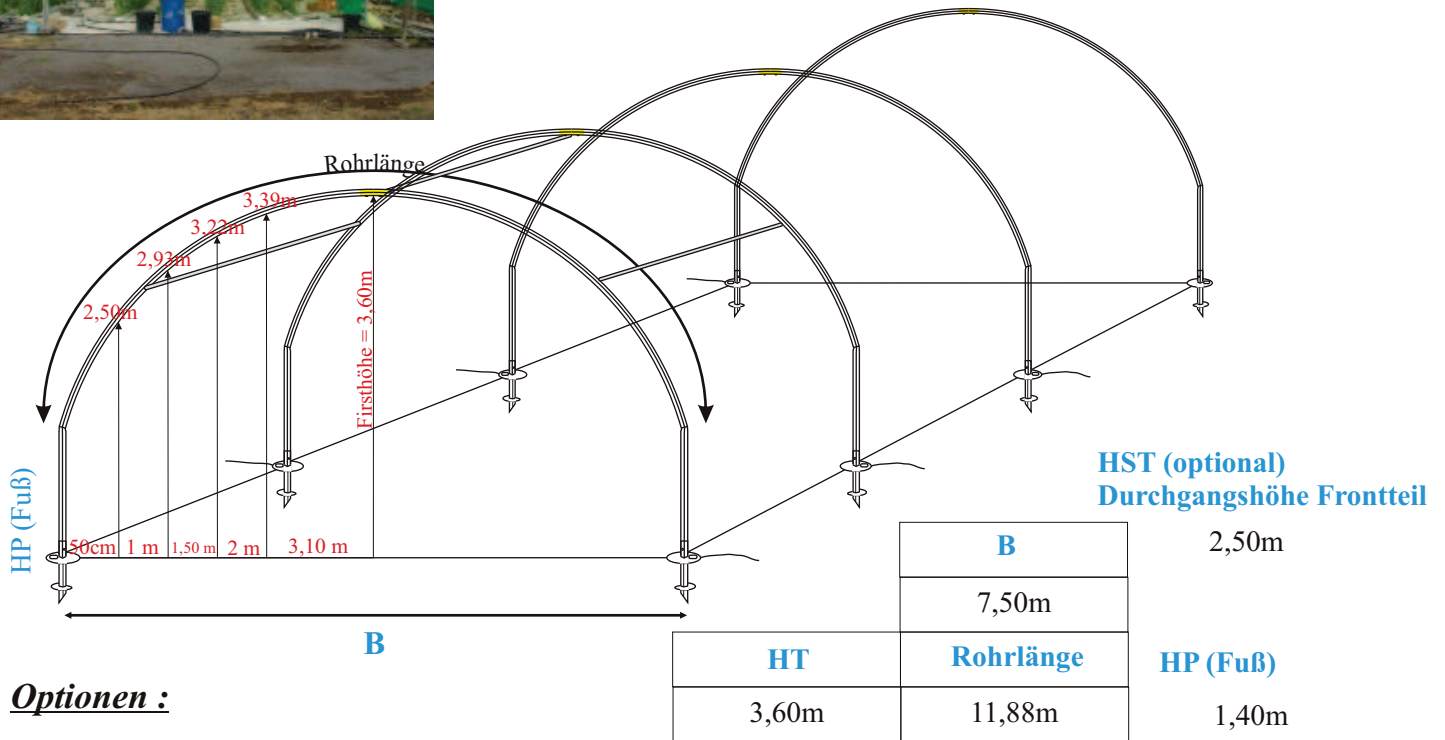

Folienhaus "MEDIMULTI"

7,50m

Optionen :

- Frontteile, Türen Klappen Seitenlüftung in verschiedenen Ausführungen möglich.
- Mehrfachtunnel (Multianlage) möglich