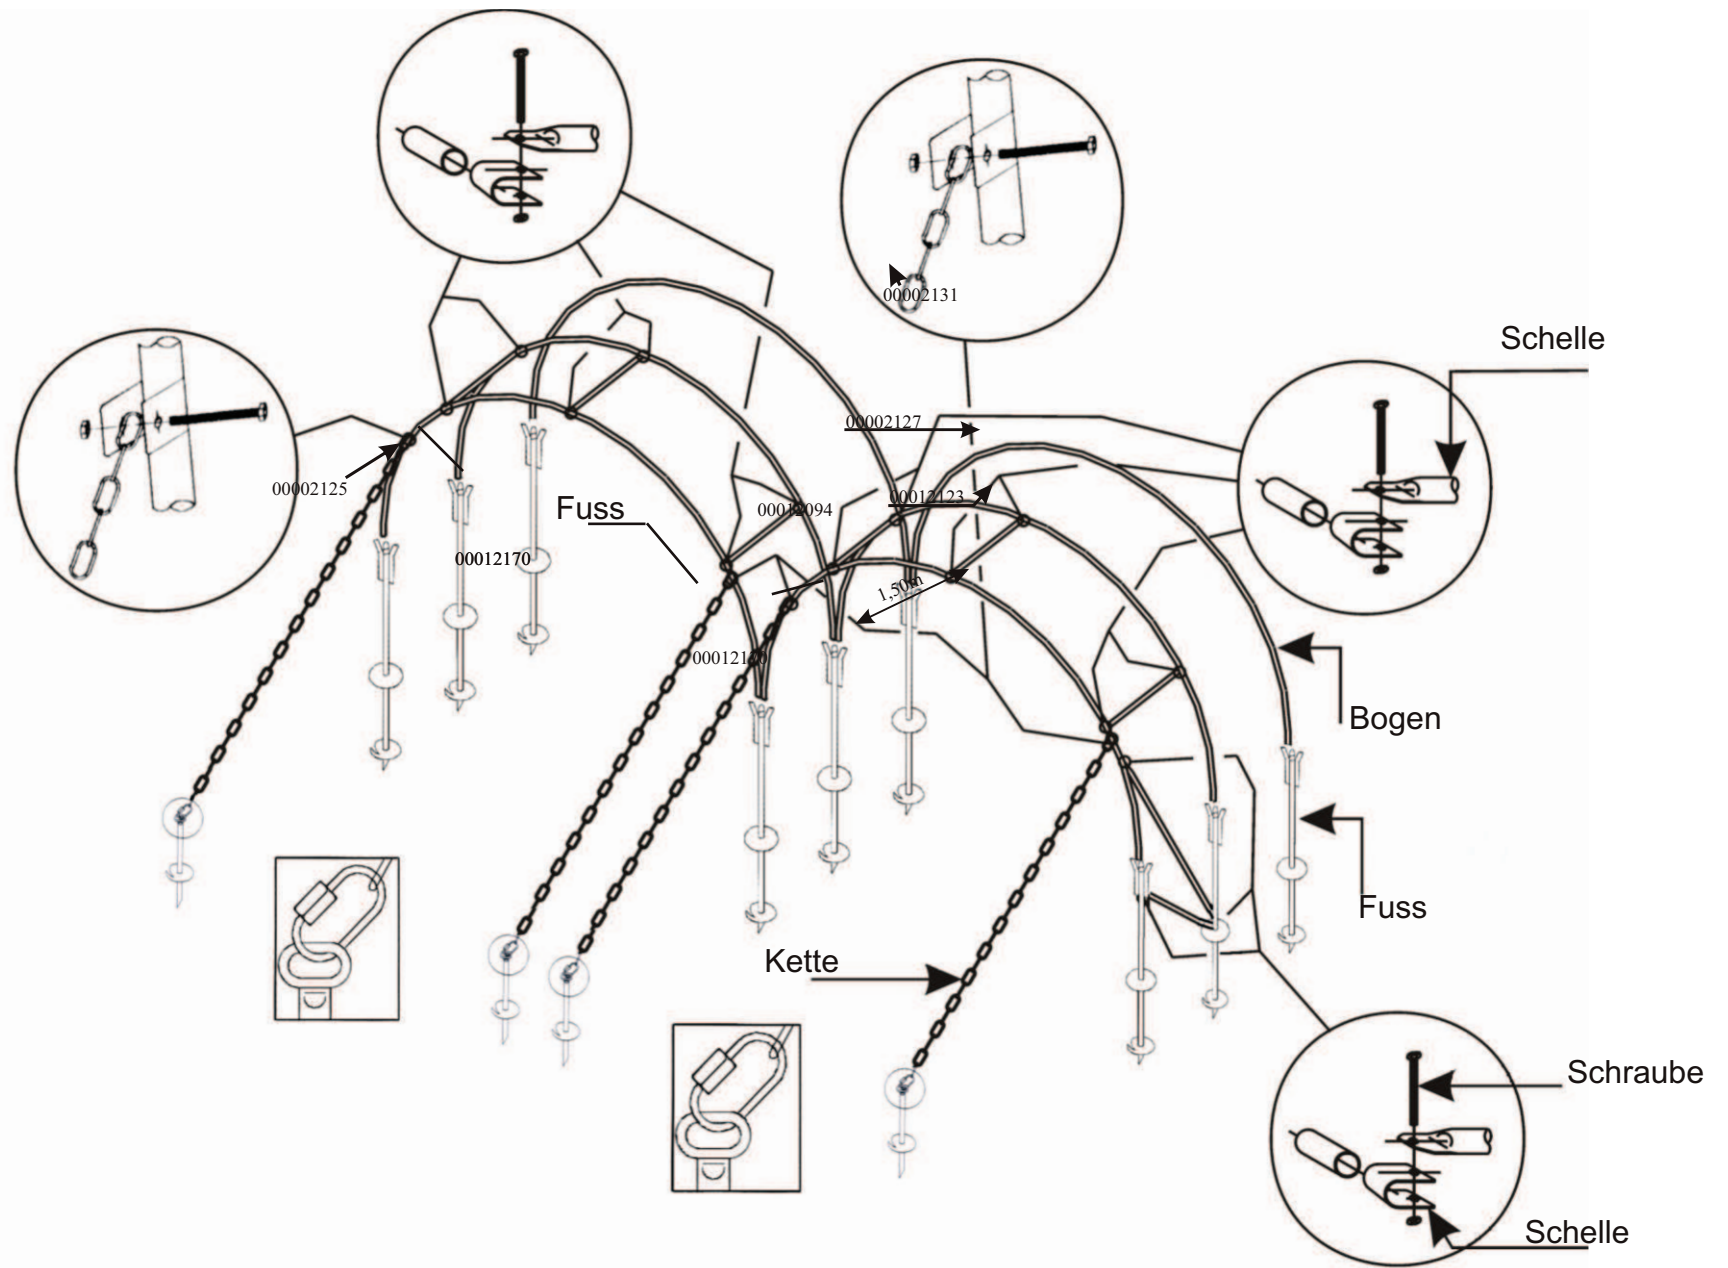

MINIMULTI

Beweglicher Tunnel für den Profi-Anbauer

Mini-Multi

Mini-Multi

Mini-Multi

Bogenabstand 2m.-Tunnellänge beliebig - Andere Breiten auf Anfrage

Alle Metallteile verzinkt. Bodenbefestigung mittels Drehanker mit Arretierscheibe.
Optimale Windeigenschaften, Eingraben der Folie nicht notwendig

Fuß 1,00m

B	HT	Rohrlänge	Rohr	Höhe D 50 cm v.Rand
5,00m	3,15m	9,00m	38 mm	2,05m
6,00m	3,51m	10,50m	38 mm	2,60m

Copyright CASADO sarl

Verfügbare Höhen alle 50cm beim 6m breiten Minimulti

WANDERTUNNEL FOLIENHÄUSER

MEDIMULTI

WANDERTUNNEL

MINIMULTI

ADOUR

DOUVAL