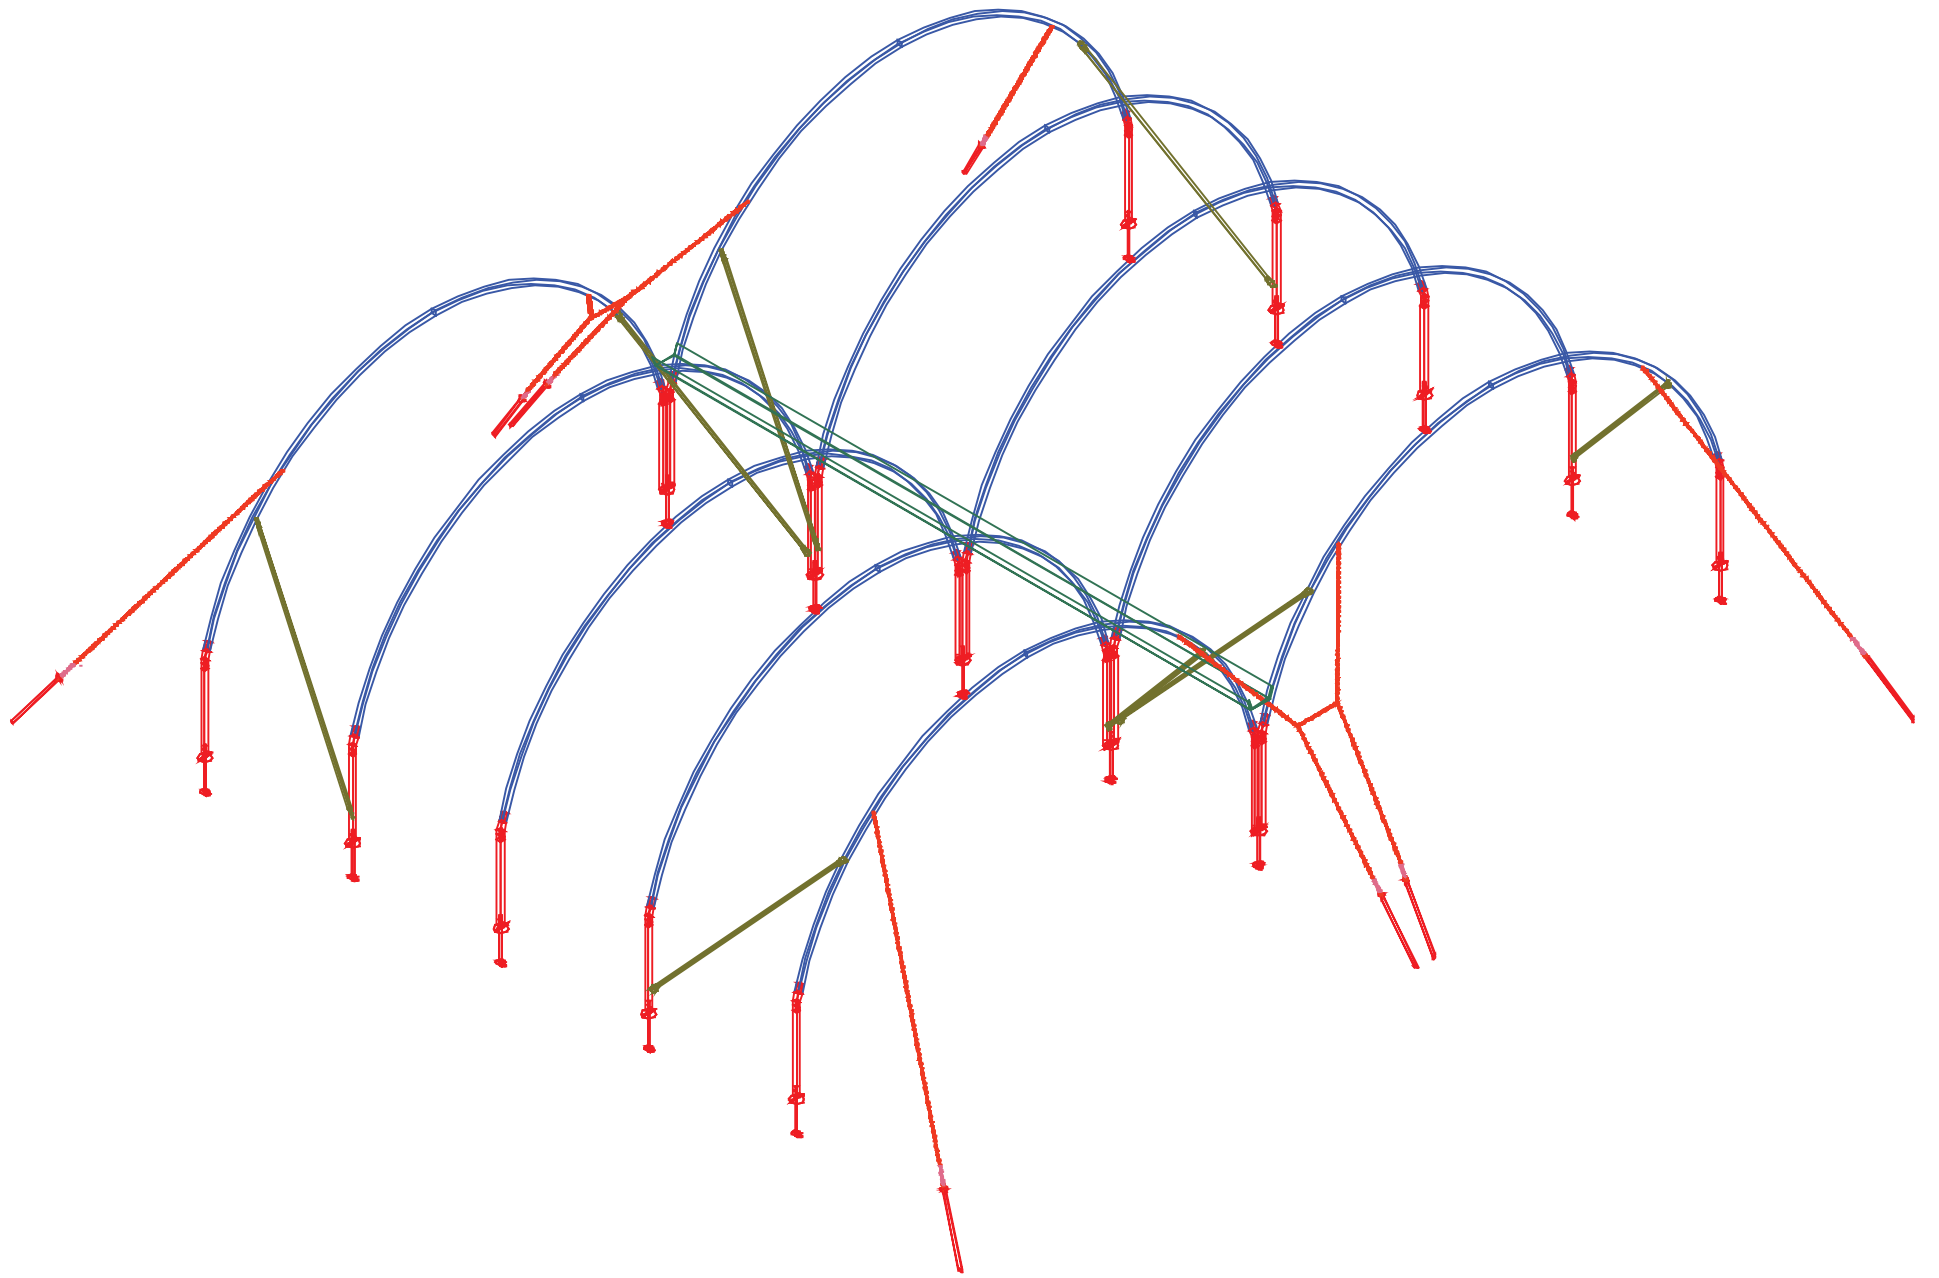

MINIMULTI

Beweglicher Tunnel für den Profi-Anbauer

Mini-Multi

Mini-Multi

Mini-Multi

Bogenabstand 2m.-Tunnellänge beliebig - Andere Breiten auf Anfrage

Alle Metallteile verzinkt. Bodenbefestigung mittels Drehanker mit Arretierscheibe.
Optimale Windeigenschaften, Eingraben der Folie nicht notwendig

Fuß 1,00m

B	HT	Rohrlänge	Rohr	Höhe D 50 cm v.Rand
5,00m	3,15m	9,00m	38 mm	2,05m
6,00m	3,51m	10,50m	38 mm	2,60m

Copyright CASADO sarl

Verfügbare Höhen alle 50cm beim 6m breiten Minimulti

WANDERTUNNEL FOLIENHÄUSER

MEDIMULTI

WANDERTUNNEL

MINIMULTI

ADOUR

DOUVAL