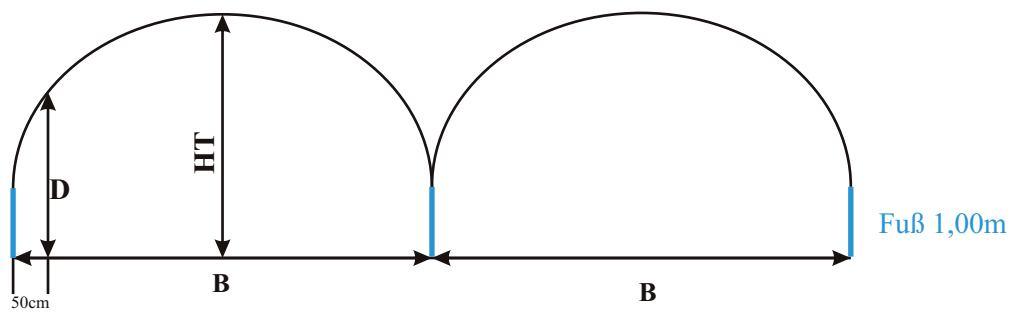

MINIMULTI

Beweglicher Tunnel für den Profi-Anbauer

Mini-Multi

Mini-Multi

Mini-Multi

Bogenabstand 2m.-Tunnellänge beliebig - Andere Breiten auf Anfrage

Alle Metallteile verzinkt. Bodenbefestigung mittels Drehanker mit Arretierscheibe.
Optimale Windeigenschaften, Eingraben der Folie nicht notwendig

Fuß 1,00m

B	HT	Rohrlänge	Rohr	Höhe D 50 cm v.Rand
5,00m	3,15m	9,00m	38 mm	2,05m
6,00m	3,51m	10,50m	38 mm	2,60m

Copyright CASADO sarl

Verfügbare Höhen alle 50cm beim 6m breiten Minimulti

WANDERTUNNEL FOLIENHÄUSER