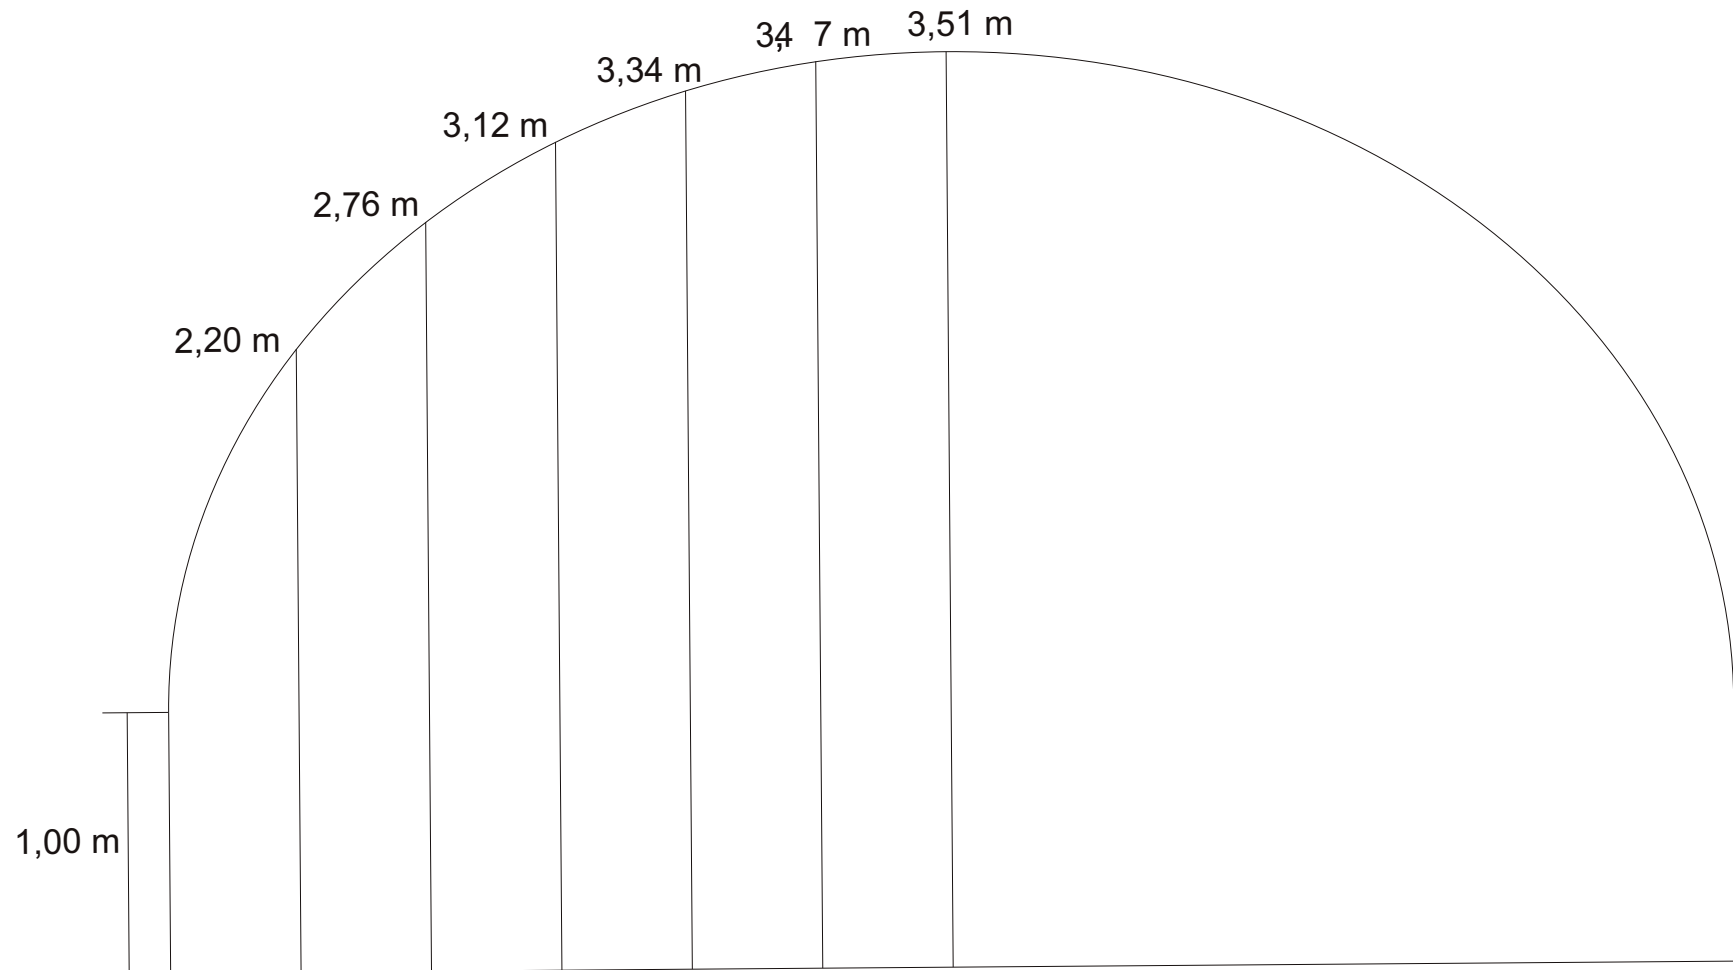

MINIMULTI

Beweglicher Tunnel für den Profi-Anbauer

Mini-Multi

Mini-Multi

Mini-Multi

Bogenabstand 2m.-Tunnellänge beliebig - Andere Breiten auf Anfrage

Alle Metallteile verzinkt. Bodenbefestigung mittels Drehanker mit Arretierscheibe.
Optimale Windeigenschaften, Eingraben der Folie nicht notwendig

Fuß 1,00m

B	HT	Rohrlänge	Rohr	Höhe D 50 cm v.Rand
5,00m	3,15m	9,00m	38 mm	2,05m
6,00m	3,51m	10,50m	38 mm	2,60m

Copyright CASADO sarl

Verfügbare Höhen alle 50cm beim 6m breiten Minimulti

WANDERTUNNEL FOLIENHÄUSER