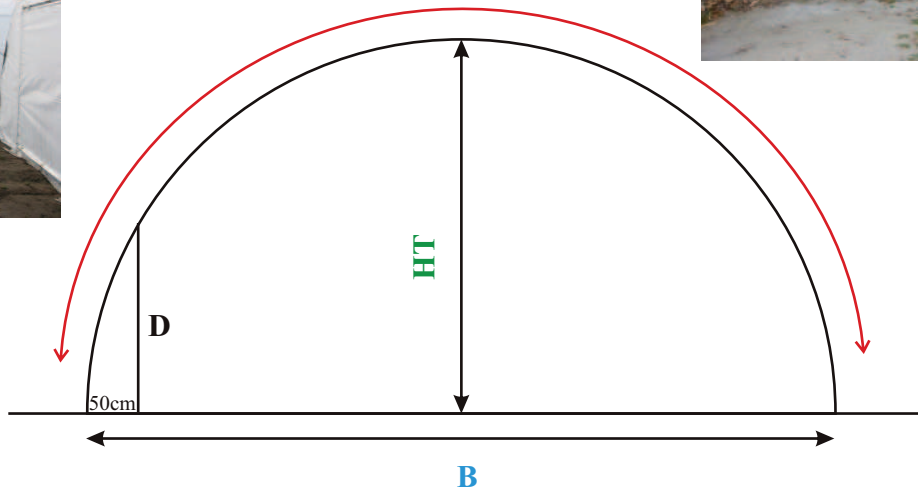

WANDERTUNNEL

4M , 4.50M, 5.00M, 5,40M, 6.00M breit

Bogenabstand 2m.-Tunnellänge beliebig - Andere Breiten auf Anfrage

B	HT	Rohrlänge	Durchmesser	Höhe <u>D</u> 50cm vom Rand
4,00m	1,80m	6,00m	32 mm	1,14m
4,50m	2,25m	7,00m	32 mm	1,35m
5,00m	2,15m	7,00m	32 oder 38 mm	1,05m
5,40m	2,70m	8,50m	38 mm	1,60m
6,00m	3,05m	9,50m	38 mm	1,62m

Alle Metallteile verzinkt. Bodenbefestigung mittels Drehanker mit Arretierscheibe.
Optimale Windeigenschaften, Eingraben der Folie nicht notwendig

Türen:
Fronteile, wahlweise
mit Tür/Klappe

Höhen 6m breiter Wandertunnel