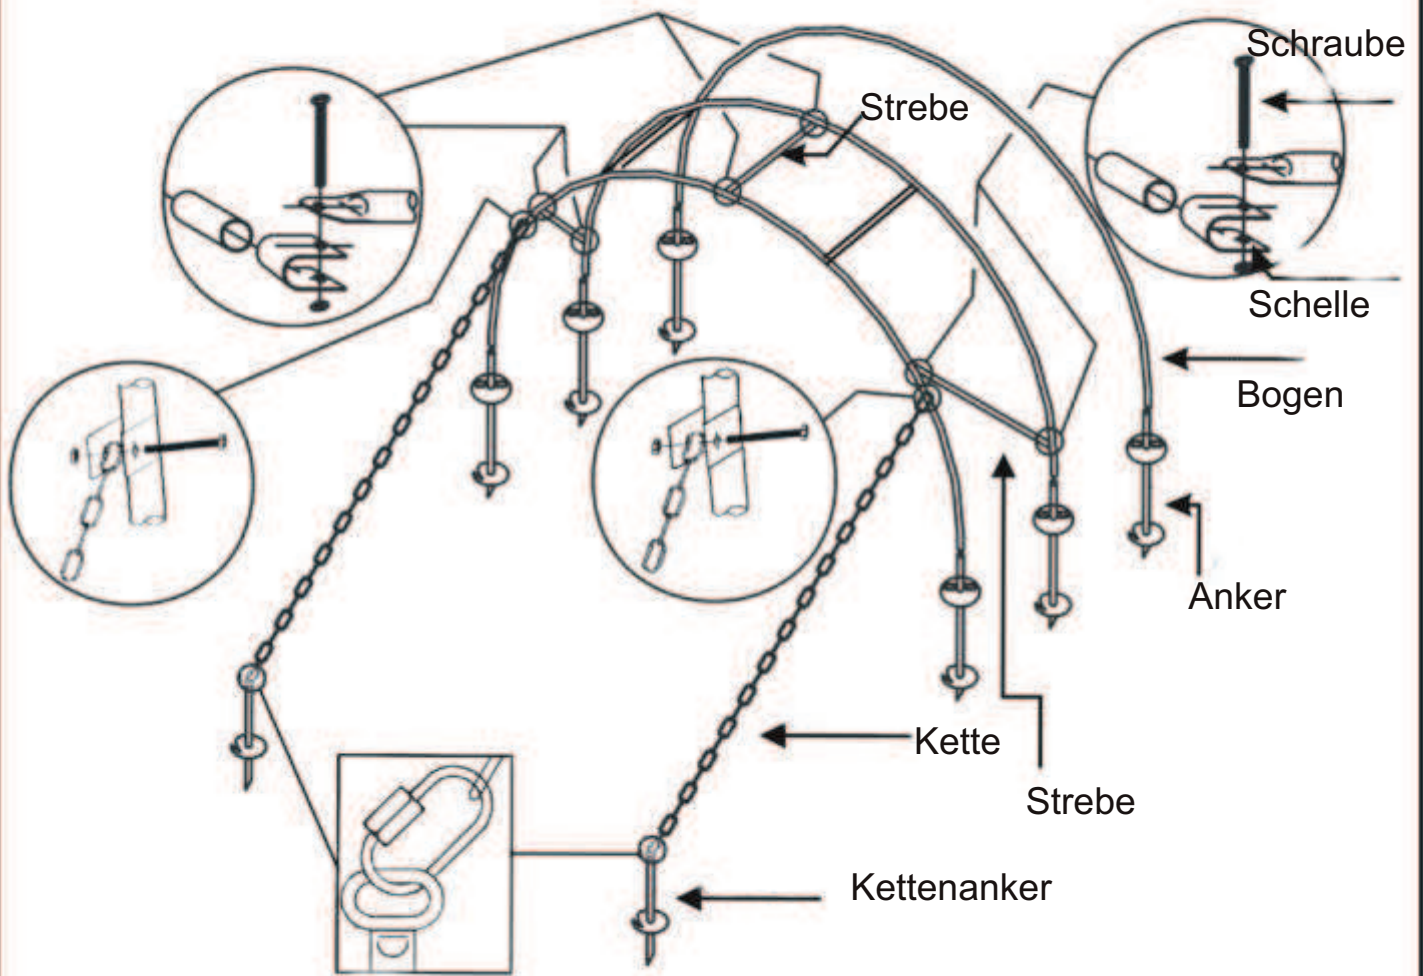

WANDERTUNNEL

4M , 4.50M, 5.00M, 5,40M, 6.00M breit

Bogenabstand 2m.-Tunnellänge beliebig - Andere Breiten auf Anfrage

B	HT	Rohrlänge	Durchmesser	Höhe <u>D</u> 50cm vom Rand
4,00m	1,80m	6,00m	32 mm	1,14m
4,50m	2,25m	7,00m	32 mm	1,35m
5,00m	2,15m	7,00m	32 oder 38 mm	1,05m
5,40m	2,70m	8,50m	38 mm	1,60m
6,00m	3,05m	9,50m	38 mm	1,62m

Alle Metallteile verzinkt. Bodenbefestigung mittels Drehanker mit Arretierscheibe.
Optimale Windeigenschaften, Eingraben der Folie nicht notwendig

Türen:
Fronteile, wahlweise
mit Tür/Klappe

Höhen 6m breiter Wandertunnel

Copyright CASADO sarl

Ketten können auch am 1. und 2. Bogen befestigt werden und am innen angebrachten Kettenanker befestigt werden

WANDERTUNNEL FOLIENHÄUSER

MEDIMULTI

ADOUR

WANDERTUNNEL

MINIMULTI

DOUVAL