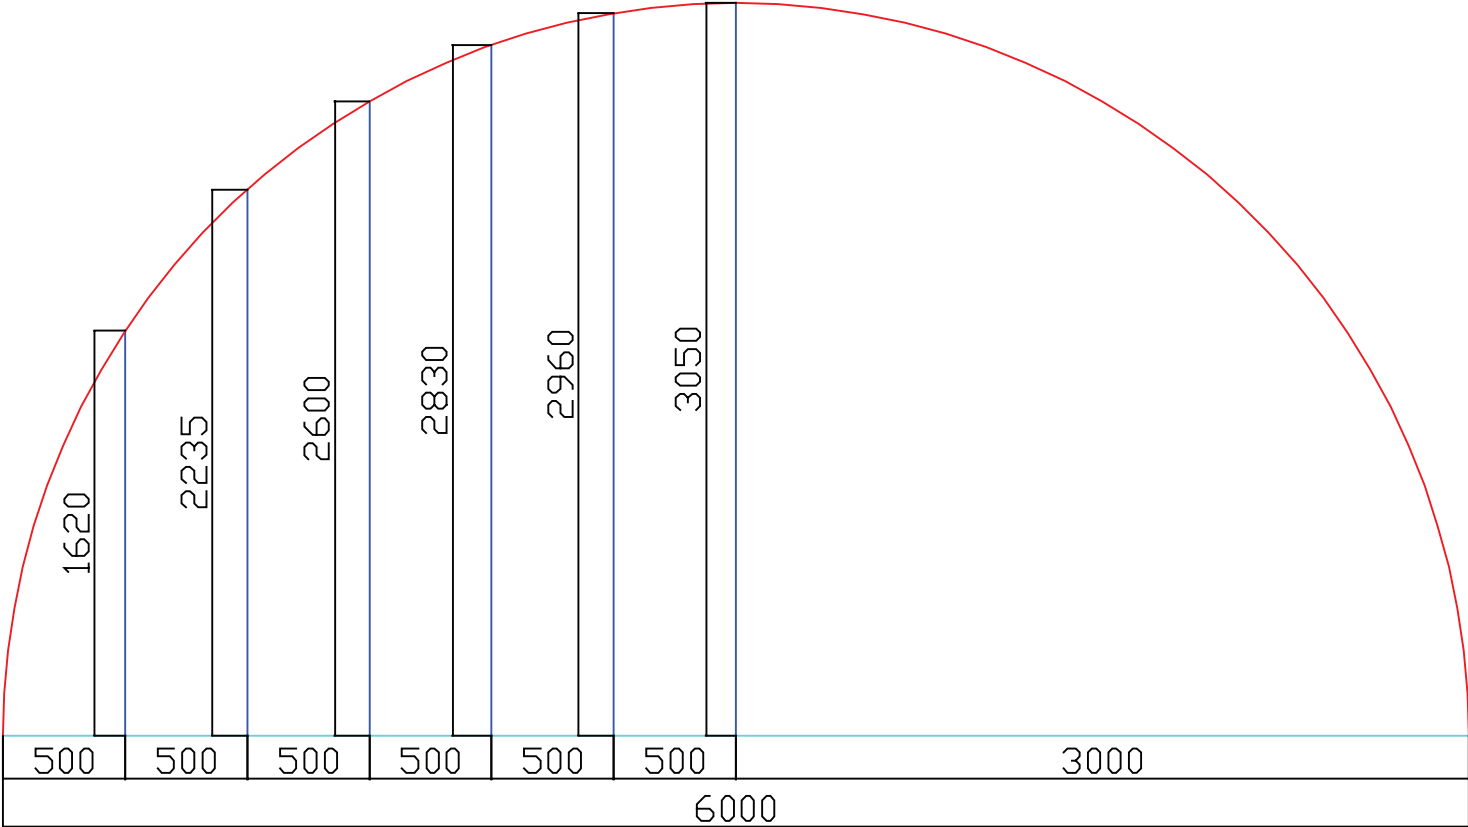

Höhen 6m breiter Wandertunnel

Copyright CASADO sarl